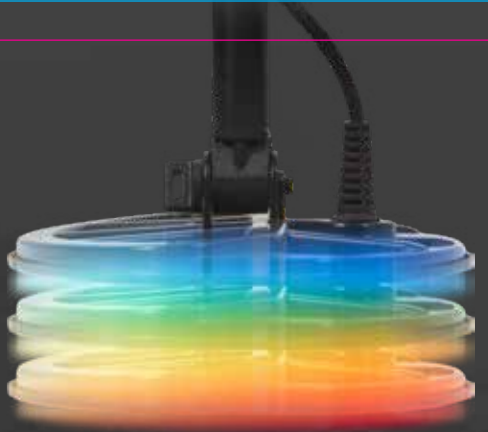

Multi-IQ

Simultaneous Multi-Frequency Technology

MULTI-IQ® 어드밴티지

왜 Multi-IQ인가? Minelab의 혁신적인 Multi-IQ 기술을 통해 여러 탐지기의 결합된 성능을 동시에 사용할 수 있습니다. 장비를 켜 후 바로 탐지를 시작할 수 있습니다. 금, 은, 귀금속 등 어떤 것도 탐지가 가능하며, 공원, 들판, 해변 등 지형의 제약없이 탐지가 가능합니다. Multi-IQ 기술이 적용된 VANQUISH의 성능을 경험하십시오.

모든 금속류,
모든 토양에 언제든지
사용 가능합니다.